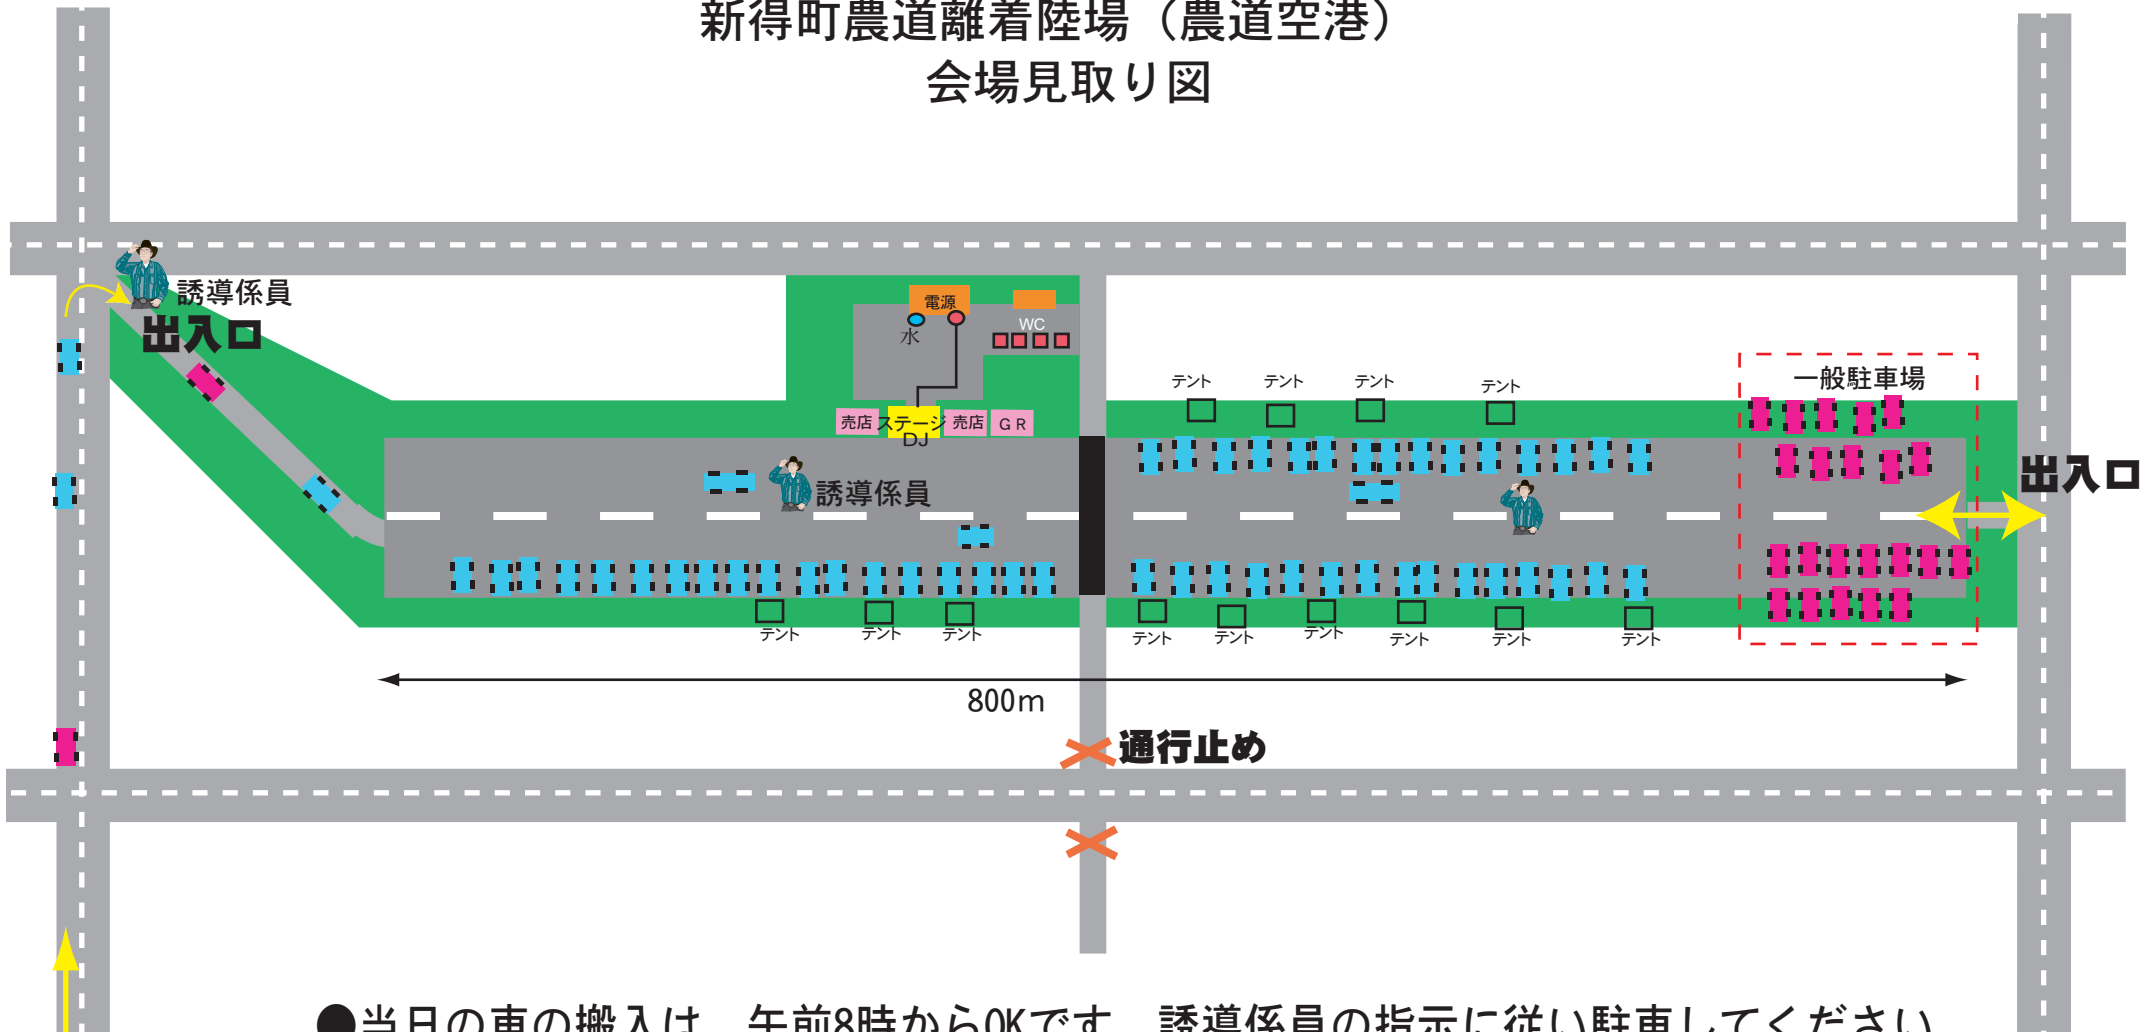

# 新得町農道離着陸場（農道空港） 会場見取り図

至国道38  
新得市街

- 当日の車の搬入は、午前8時からOKです。誘導係員の指示に従い駐車してください。  
誘導係員（細部 携帯090-3112-3874）  
尚、前日からお越しの方は午後4時より係員が待機しています。キャンプはOKです。
- 会場での駐車の間隔は隣の車から約2m以内に収めてください。
- 車の後ろは芝生です。ターフやイスなどを用意してくつろぐと良いでしょう。
- 会場のセンターラインに沿って左右、車が走行しますのでご注意ください。
- 会場周辺の道路を走行中には農家の方に迷惑を掛けないようお願いします。
- ★国道38号線走行で新得市街に入り「セブンイレブン」を目印に起してください。